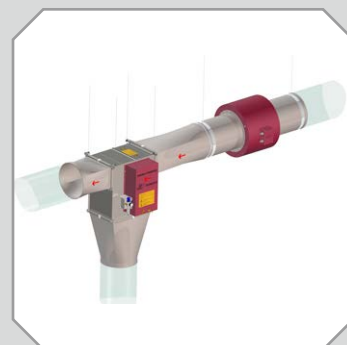

## Fém-detektor pneumatikus csőrendszerekbe történő beépítéshez

- Megbízható - a termelésben és a detektálásban
- Tartós - technológia és teljesítmény
- Konformitás - a tervezésben és az adatkezelésben

## Jellemzői röviden

- Digitális kiértékelő rendszer a legjobb eredményért
- Külső zavaró hatások ellen teljesen védett
- Folyamat- és állapotfigyelés
- A rendszerparaméterek biztonságos tárolása
- Nincs szondacső, nincs statikus kisülés
- Az érzékelő egység feje teljesen le van zárva
- Többféle méret különböző felhasználási célokra
- Százelemzéshez beállítva, használatra kész
- Fémszennyeződés kiválasztóval is rendelhető