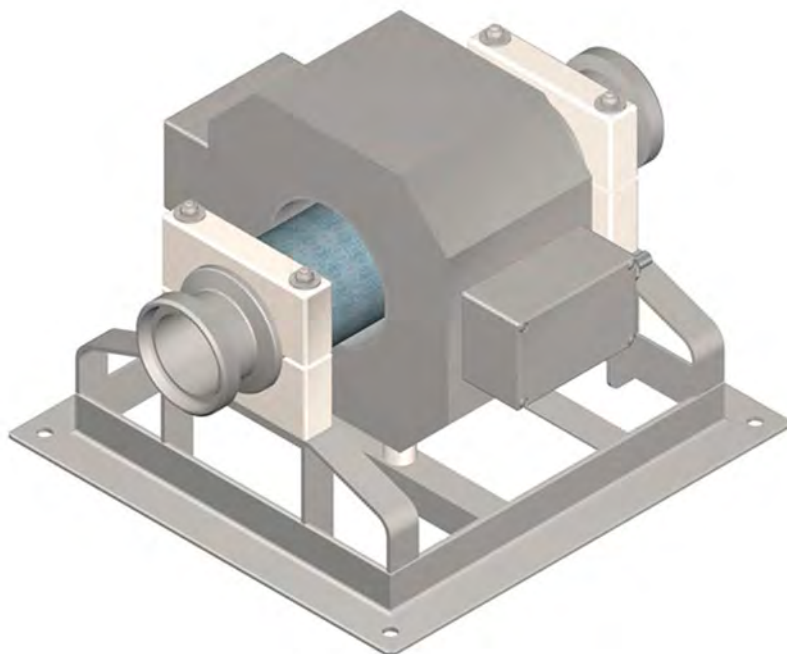

PIPELINE 05

Version 11/18

Fémdetektor szivattyúvezetékekbe történő beépítésre

- **Megbízható** - a termelésben és detektálásban
- **Hosszú élettartamú** - technológia és teljesítmény
- **Konform** - a tervezésben és adatkezelésben

Jellemzői röviden

- Digitális kiértékelési módszer a legjobb eredmények eléréséhez
- Megbízható és biztonságos fémkereső technológia
- Folyamat- és állapotfigyelés
- A rendszerparaméterek biztonságos tárolása
- Robusztus konstrukció a hosszú élettartam érdekében
- Hosszú ideig karbantartásmentes működés
- Variációk a legkülönfélébb felhasználási célokra
- Jelszóval védett felhasználókezelés
- Higiénikus formatervezés