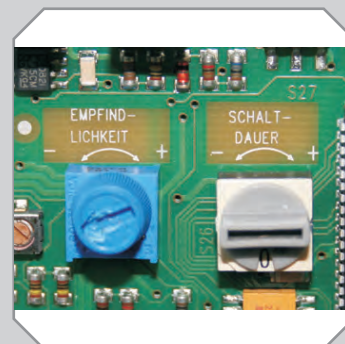

METRON 03 SL

FÉMMENTES ZÓNA NÉLKÜL BEÉPÍTHETŐ

Lapdetektor könnyű szállítoszalagokba,
csekély termékmagasságokhoz

- **Megbízható** - a termelésben és detektálásban
- **Hosszú élettartamú**- technológia és teljesítmény
- **Egyszerű** - telepítés és kezelés

Jellemzői röviden

- Digitális kiértékelési módszer a legjobb eredmények eléréséhez
- Évek óta szélsőséges környezetben kipróbált
- Folyamat- és állapotfigyelés
- Megbízható, lassan elkopó rendszerkomponensek
- Robusztus felépítés a hosszú élettartam érdekében
- Karbantartást alig igénylő konstrukció
- Csúszólap szorosan a fémdetektorra integrálva
- Nincs szükség fémmentes zónára
- Tökéletesen alkalmazható darálók előtt