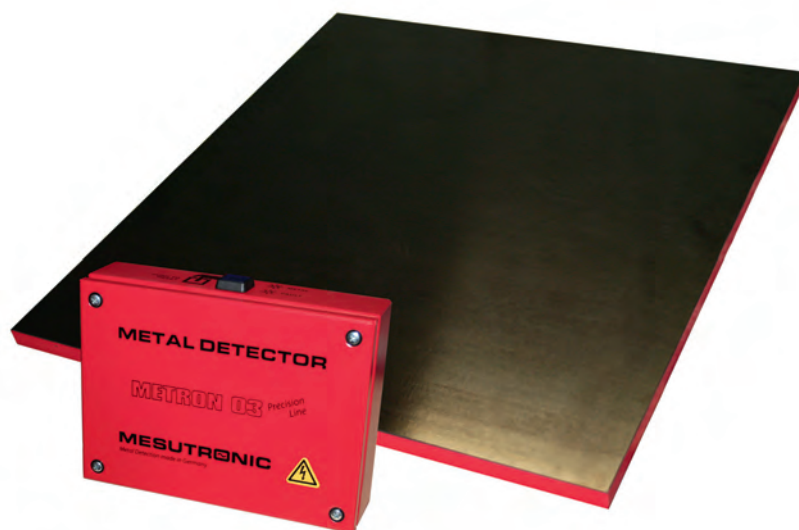

METRON 03 SL

FÉMMENTES ZÓNA NÉLKÜL BEÉPÍTHETŐ

Lapdetektor könnyű szállítoszalagokba,
csekély termékmagasságokhoz

- **Megbízható** - a termelésben és detektálásban
- **Hosszú élettartamú**- technológia és teljesítmény
- **Egyszerű** - telepítés és kezelés

Jellemzői röviden

- Digitális kiértékelési módszer a legjobb eredmények eléréséhez
- Évek óta szélsőséges környezetben kipróbált
- Folyamat- és állapotfigyelés
- Megbízható, lassan elkopó rendszerkomponensek
- Robusztus felépítés a hosszú élettartam érdekében
- Karbantartást alig igénylő konstrukció
- Csúszólap szorosan a fémdetektorra integrálva
- Nincs szükség fémmentes zónára
- Tökéletesen alkalmazható darálók előtt