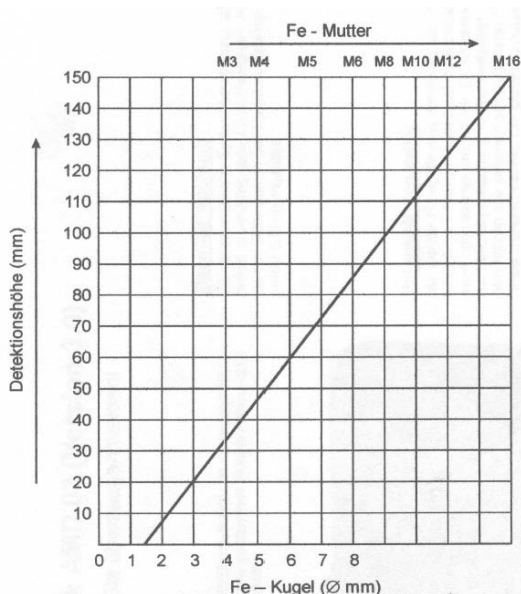

METRON 03 SL

FÉMMENTES ZÓNA NÉLKÜL BEÉPÍTHETŐ

Lapdetektor könnyű szállítoszalagokba,
csekély termékmagasságokhoz

- **Megbízható** - a termelésben és detektálásban
- **Hosszú élettartamú**- technológia és teljesítmény
- **Egyszerű** - telepítés és kezelés

Jellemzői röviden

- Digitális kiértékelési módszer a legjobb eredmények eléréséhez
- Évek óta szélsőséges környezetben kipróbált
- Folyamat- és állapotfigyelés
- Megbízható, lassan elkopó rendszerkomponensek
- Robusztus felépítés a hosszú élettartam érdekében
- Karbantartást alig igénylő konstrukció
- Csúszólap szorosan a fémdetektorra integrálva
- Nincs szükség fémmentes zónára
- Tökéletesen alkalmazható darálók előtt