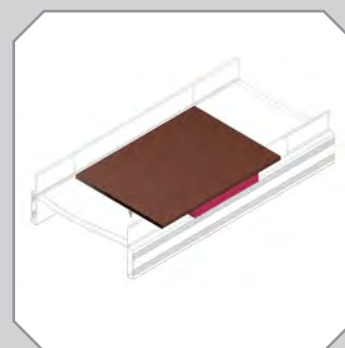

METRON 03 SL

FÉMMENTES ZÓNA NÉLKÜL BEÉPÍTHETŐ

Lapdetektor könnyű szállítoszalagokba,
csekély termékmagasságokhoz

- **Megbízható** - a termelésben és detektálásban
- **Hosszú élettartamú**- technológia és teljesítmény
- **Egyszerű** - telepítés és kezelés

Jellemzői röviden

- Digitális kiértékelési módszer a legjobb eredmények eléréséhez
- Évek óta szélsőséges környezetben kipróbált
- Folyamat- és állapotfigyelés
- Megbízható, lassan elkopó rendszerkomponensek
- Robusztus felépítés a hosszú élettartam érdekében
- Karbantartást alig igénylő konstrukció
- Csúszólap szorosan a fémdetektorra integrálva
- Nincs szükség fémmentes zónára
- Tökéletesen alkalmazható darálók előtt