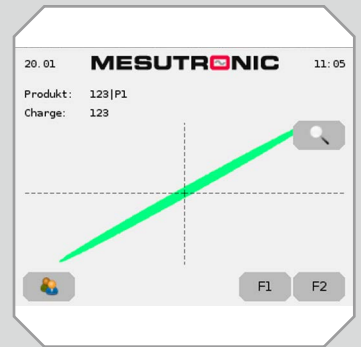

Mesutronic Gerätebau GmbH

Hackenfeld 13
94259 Kirchberg im Wald
Germany

Tel.: +49 9927 9410-0
Fax: +49 9927 1732

E-Mail: sales@mesutronic.de
Web: www.mesutronic.de

MESUTRONIC
Metal Detection made in Germany