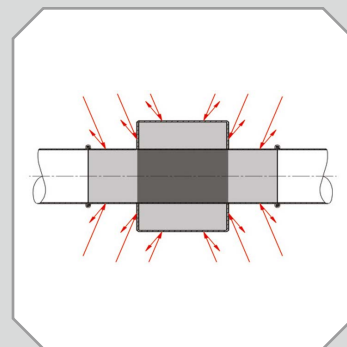

## Jellemzői röviden

- PowerLine koncepció - külső zavaró hatásokra szinte teljesen érzéketlen
- Interferenciapajzs a külső zavaró hatások ellen
- Folyamat- és állapotfigyelés
- A rendszerparaméterek biztonságos tárolása
- Nincs külön érzékelőcső, nincs statikus feltöltődés
- Teljesen zárt detektorfej
- Hálózati kapcsolat és adatkezelés
- Jelszóval védett felhasználókezelés
- Higiénikus formatervezés