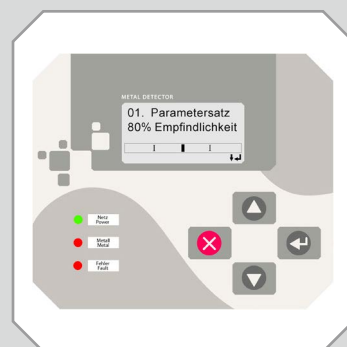

## Jellemzői röviden

- PowerLine koncepció - külső zavaró hatásokra szinte teljesen érzéketlen
- Interferenciapajzs a külső zavaró hatások ellen
- Folyamat- és állapotfigyelés
- A rendszerparaméterek biztonságos tárolása
- Nincs külön érzékelőcső, nincs statikus feltöltődés
- Teljesen zárt detektorfej
- Hálózati kapcsolat és adatkezelés
- Jelszóval védett felhasználókezelés
- Higiénikus formatervezés