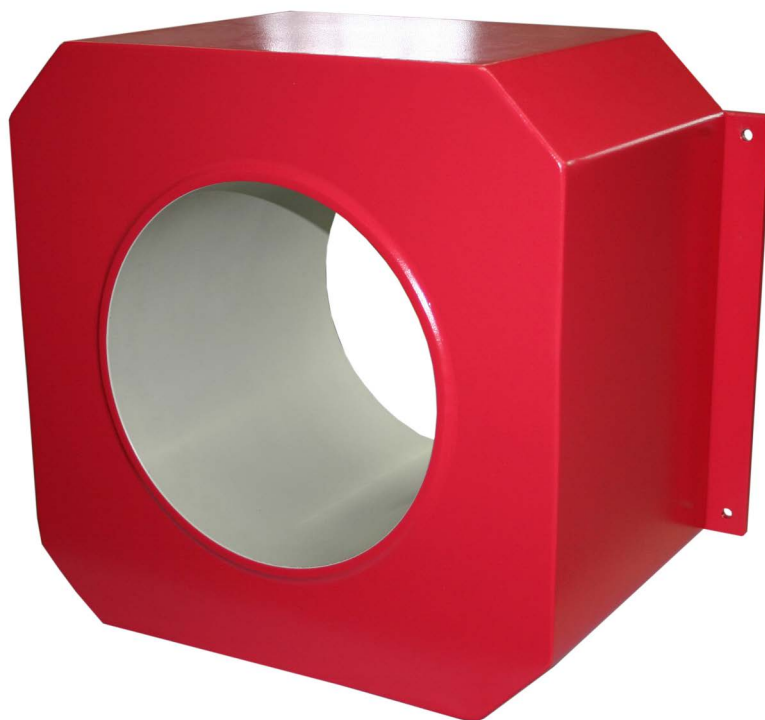

METRON 05 CR

Version 11/18

Fémdetektor csővezetékekbe történő beépítésre

- **Megbízható** - a termelésben és detektálásban
- **Hosszú élettartamú** - technológia és teljesítmény
- **Konform** - a tervezésben és adatkezelésben