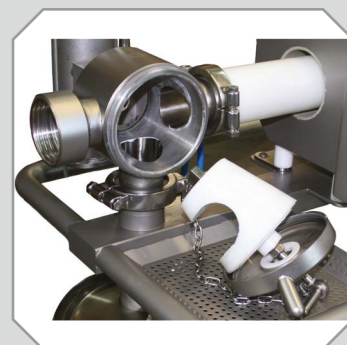

MEATLINE 070

Version 11/18

Fémszeparátor vákuumtöltőgépekhez történő csatlakoztatásra kolbászgyártáshoz

- **Megbízható** - a termelésben és detektálásban
- **Gyors** - reagálás és tisztítás
- **Konform** - a tervezésben és adatkezelésben

Jellemzői röviden

- Digitális kiértékelési módszer a legjobb eredmények eléréséhez
- Megbízható és biztonságos fémkereső technológia
- Folyamat- és állapotfigyelés
- A legtöbb tisztítási eljárásnak ellenáll
- Gyors kiválasztás a minimális anyagveszteség érdekében
- Teljes szétszerelhetőség szerszámok nélkül
- Hálózati kapcsolat és adatkezelés
- Jelszóval védett felhasználókezelés
- Higiénikus formatervezés