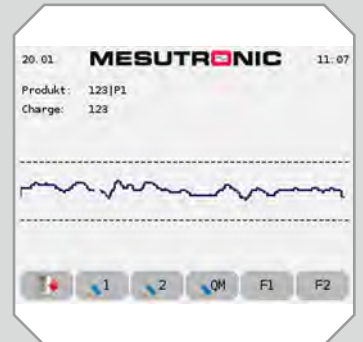

MEATLINE 07

Version 11/18

Fémdetektor vákuumtöltőgépekhez történő csatlakoztatásra kolbászgyártáshoz

- **Megbízható** - a termelésben és detektálásban
- **Hosszú élettartamú** - technológia és teljesítmény
- **Konform** - a tervezésben és adatkezelésben

Jellemzői röviden

- Digitális kiértékelési módszer a legjobb eredmények eléréséhez
- Megbízható és biztonságos fémkereső technológia
- Folyamat- és állapotfigyelés
- Strapabíró és karbantartást nem igénylő konstrukció
- Külső zavaró hatások ellen védett
- Maximális precizitás folyamatos működés közben
- Hálózati kapcsolat és adatkezelés
- Jelszóval védett felhasználókezelés
- Higiénikus formatervezés