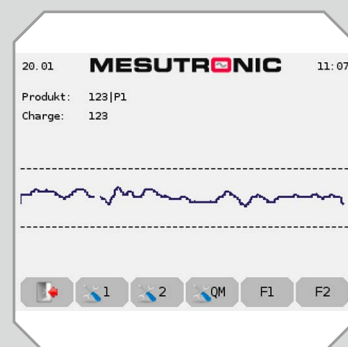

Mesutronic Gerätebau GmbH

Hackenfeld 13
94259 Kirchberg im Wald
Germany

Tel.: +49 9927 9410-0
Fax: +49 9927 1732

E-Mail: sales@mesutronic.de
Web: www.mesutronic.de

MESUTRONIC
Metal Detection made in Germany